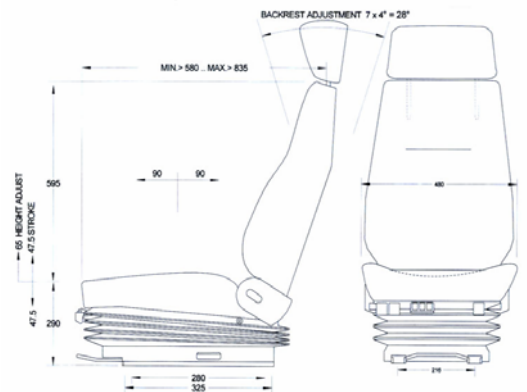

ISRI luchtgeveerde stoel type 6500 KM/577

Stoeleigenschappen:

Luchtvoorziening	Ingebouwde luchtcompressor 24 V.
Bekleding	Stof, ISRI dessin
Veerweg	100 mm
Hoogte/kantelverstelling:	65 mm
Langsverstelling	180 mm
Lendensteun	Pneumatisch
Zittingbreedte	490 mm
Rugleuning	Neigingverstelling
Gewichtsinstelling	Automatisch van 50-130 kg
Railbreedte	216 mm

Instelling vering

Pneumatisch instelbare lendensteun

Hoogte- en kantelverstelling

Rugleuning verstelling

<u>Bestelnr.</u>	<u>Volt.:</u>	<u>Bekleding:</u>
D6500KM577	24V	Stof, ISRI dessin
D6500KM577/ 12V	12V	Stof, ISRI dessin

Opties:

<u>Bestelnr.</u>	<u>Artikel:</u>
D16215.47	Hoofdsteun, stof ISRI dessin
D920872.24	ArMLEuning links 50 mm breed / pvc
D920872.25	ArMLEuning rechts 50 mm breed / pvc
D17544.14	ArMLEuning links 80 mm breed / stof
D17545.14	ArMLEuning rechts 80 mm breed / stof
M579	2-punts veiligheids rolgordel