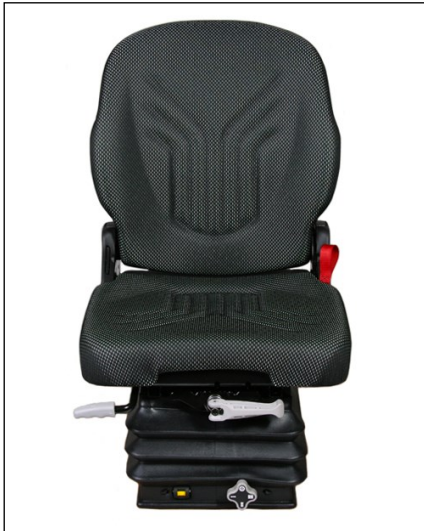

Grammer tractorstoel Compacto Basic S stof AGRI