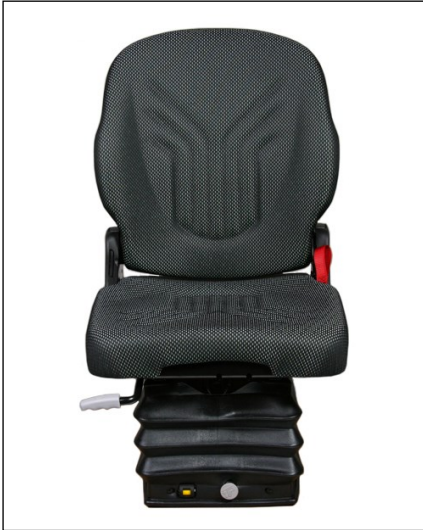

Grammer Compacto Comfort S stof