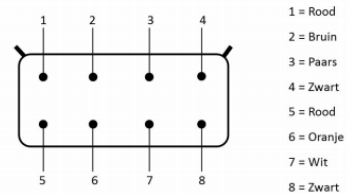

Aansluitschema voor verbindingkabel KAB SCIOX

1 en 5 = Aansluitingen 12 volt / 15 Ampère (+)

4 en 8 = Aansluitingen t.b.v. massa (-)

2 en 3 = Aansluitingen t.b.v. stoelschakelaar/switch

1 en 4 = Aansluitingen + (1) en - (4) t.b.v. de compressor

5 en 8 = Aansluitingen + (5) en - (8) t.b.v. de verwarming

6 en 7 = Aansluitingen t.b.v. eventuele opties (reserve aansluitingen)

Belangrijk: De aansluitingen 1 en 5 moeten worden voorzien van een zekering van maximaal 15 Ampère.

© Martendo Stoelen - Februari 2018