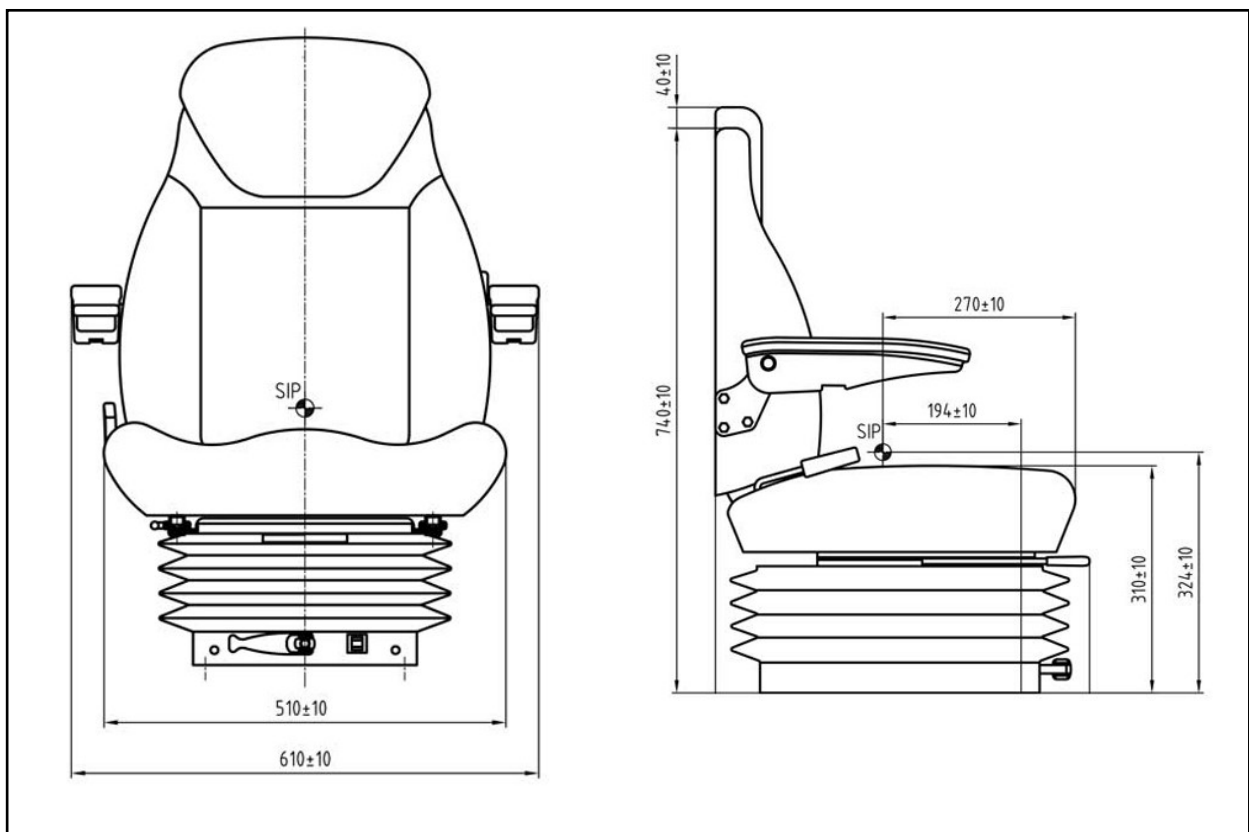

Opties mechanisch geveerde stoel E85/C1 PVC

Stoelschakelaar

Universele schakelaar, schakelmatje

BON.0999

Rugverlenging

Geïntegreerde rugverlenging PVC

BEB.74012

2-puntsgordel

Universele 2-punts statische gordel

MS78

Universele 2-punts rolgordel

MS79/M

Armleuning

Armleuning verstelbaar en opklapbaar links

BEB.70010

Armleuning verstelbaar en opklapbaar rechts

BEB.72010